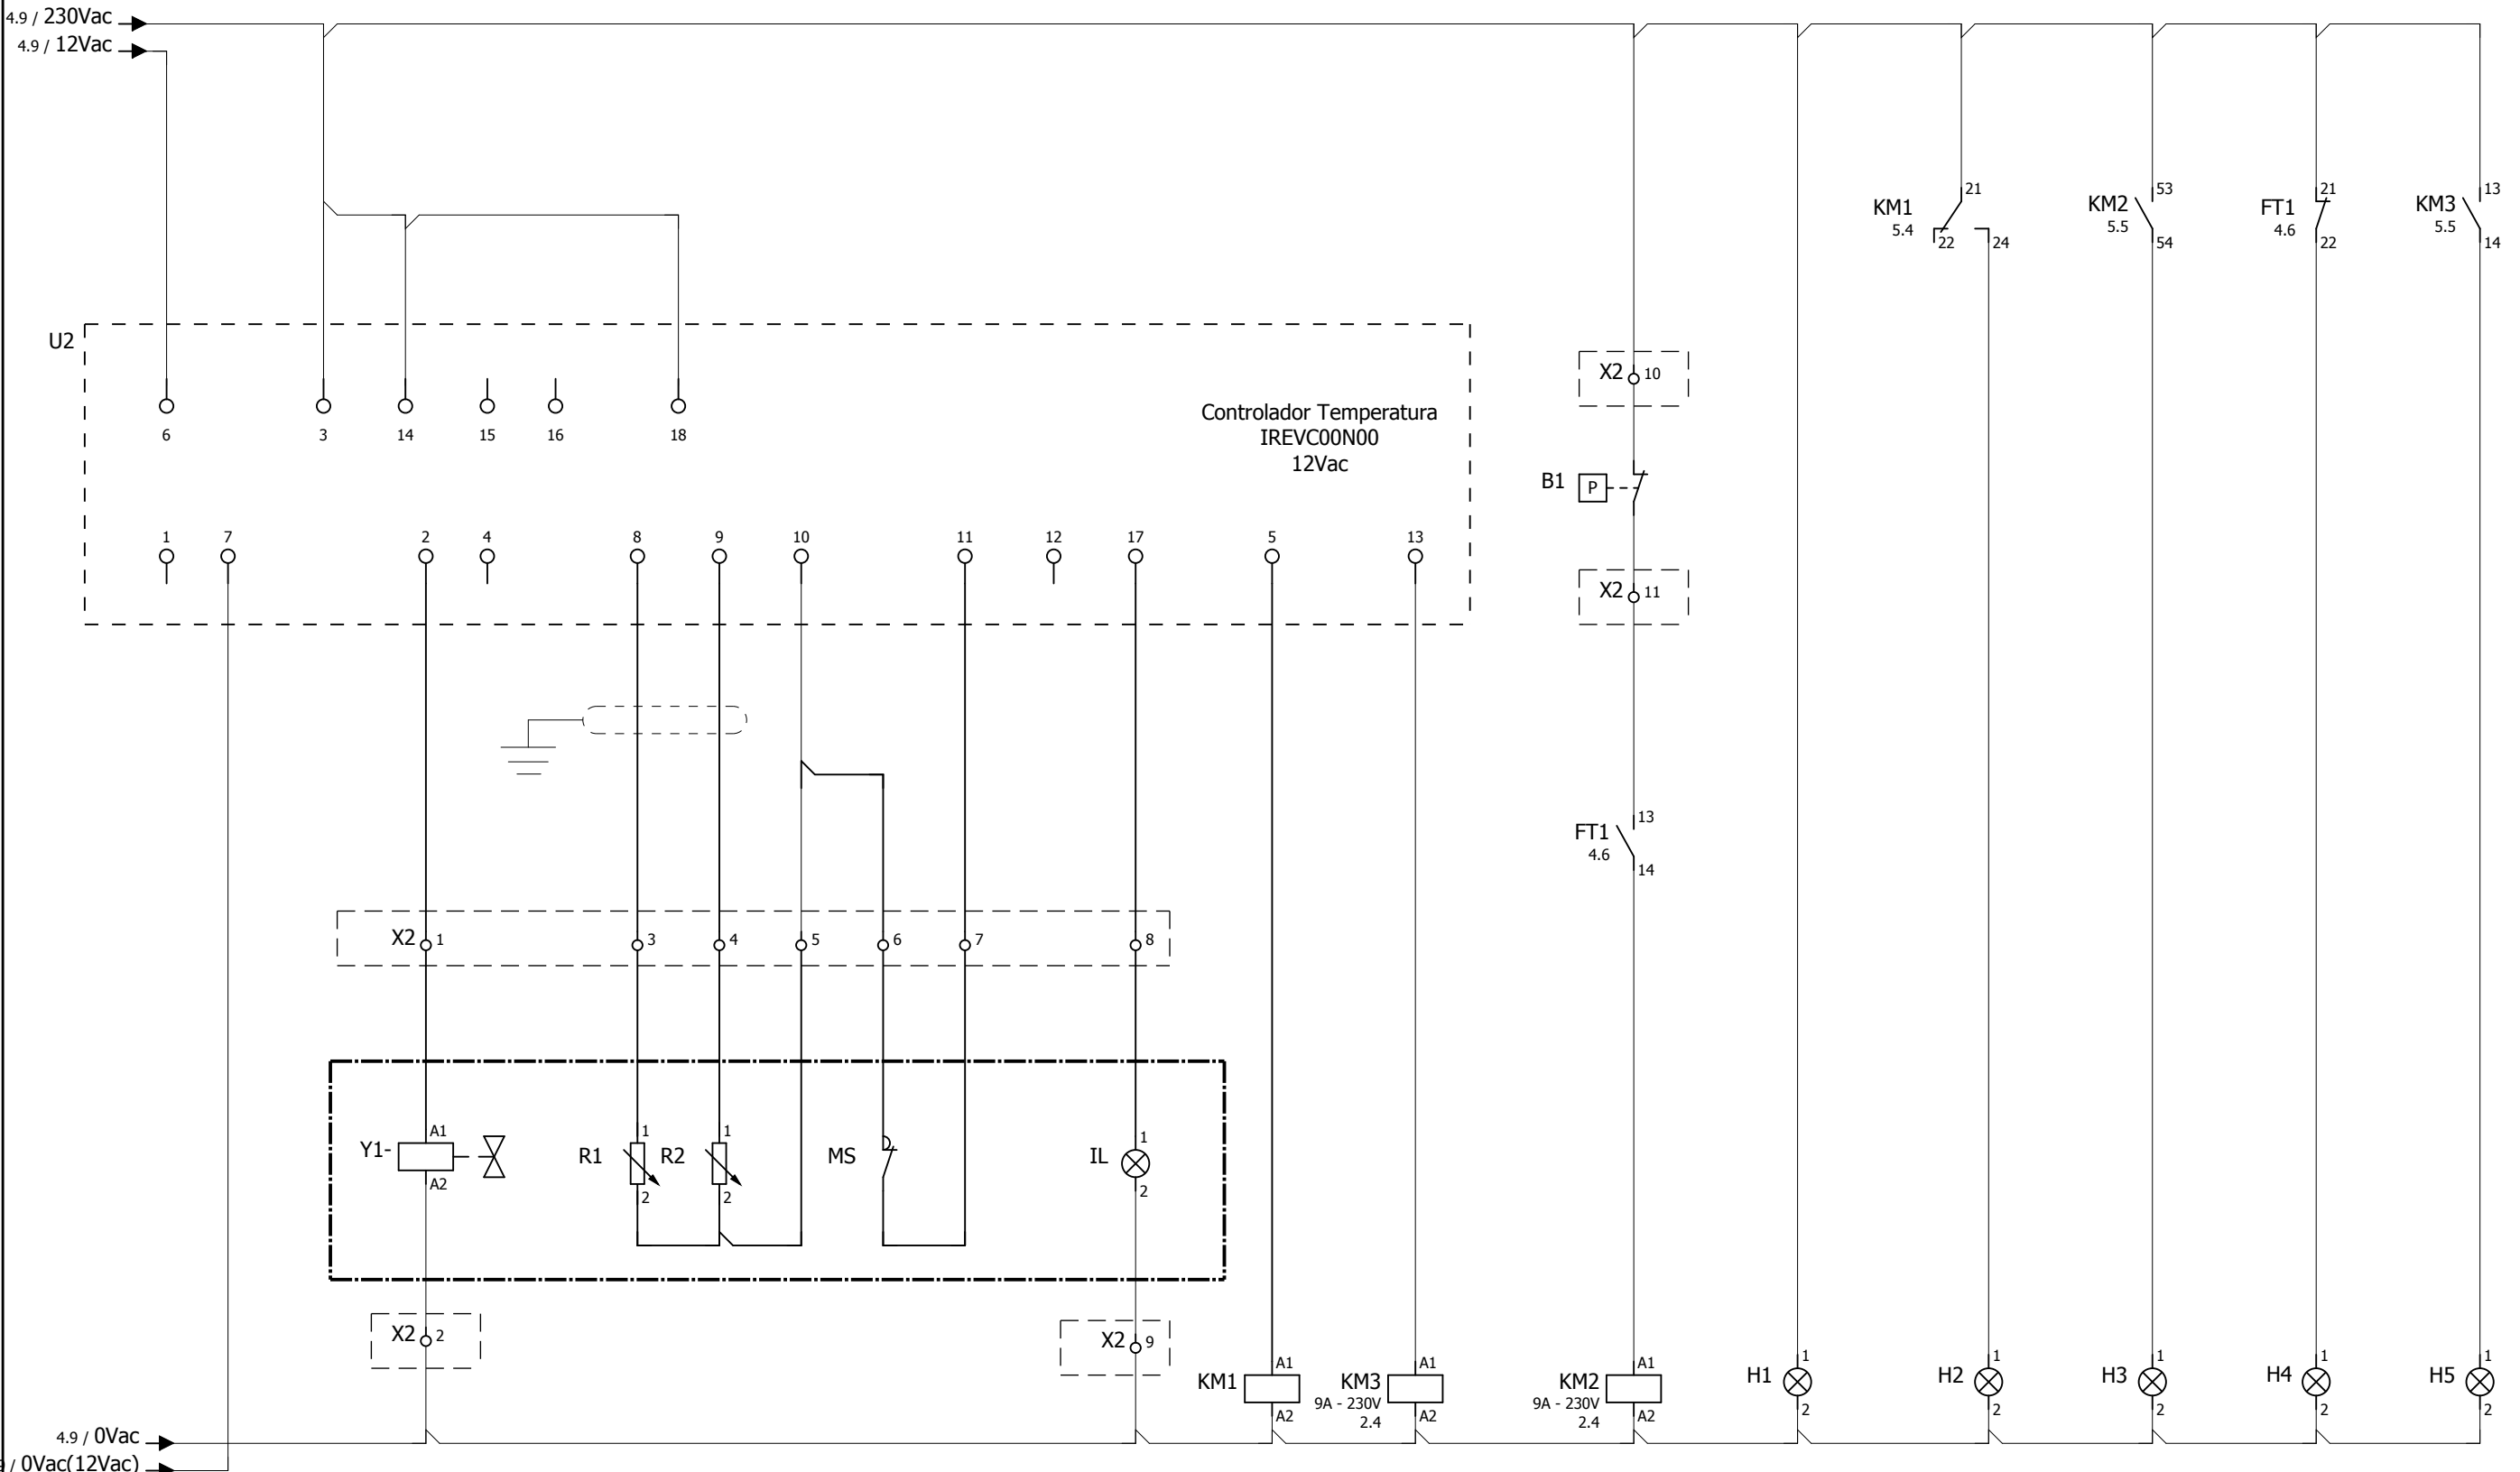

SAIDA  
DIRECTA

COMPRESSOR

Tabela 2 (Protecção Compressor):

Modelo:	Regulação:	Referência:
MCT050075	2,5-4A	1SAM250000RR1008
MCT100150	4-6,3A	1SAM250000R1009
MCT200250	6-10A	1SAM250000R1010

Data / Date	22/12/2020
Proj. / Proj.	
Verificado / Checked	
Modificação / Modify	
Data / Date	
Nome / Name	

NEW MCT 050-75 / 100-150 / 200-250

Potência	=
	+
Esquema / Draw:	Página / Page:
40_17-1	4 / 9

- Valvula Eléctrica
- S1 Sonda Ambiente T°C
- S2 Sonda Descog. T°C
- MS Micro-Switch Porta
- Iluminação Câmara
- Ventilador Evaporador
- Resistências Evaporador
- Compressor
- TENSÃO
- VENTILADOR
- COMPRESSOR
- ALARME
- DESCONGELAÇÃO