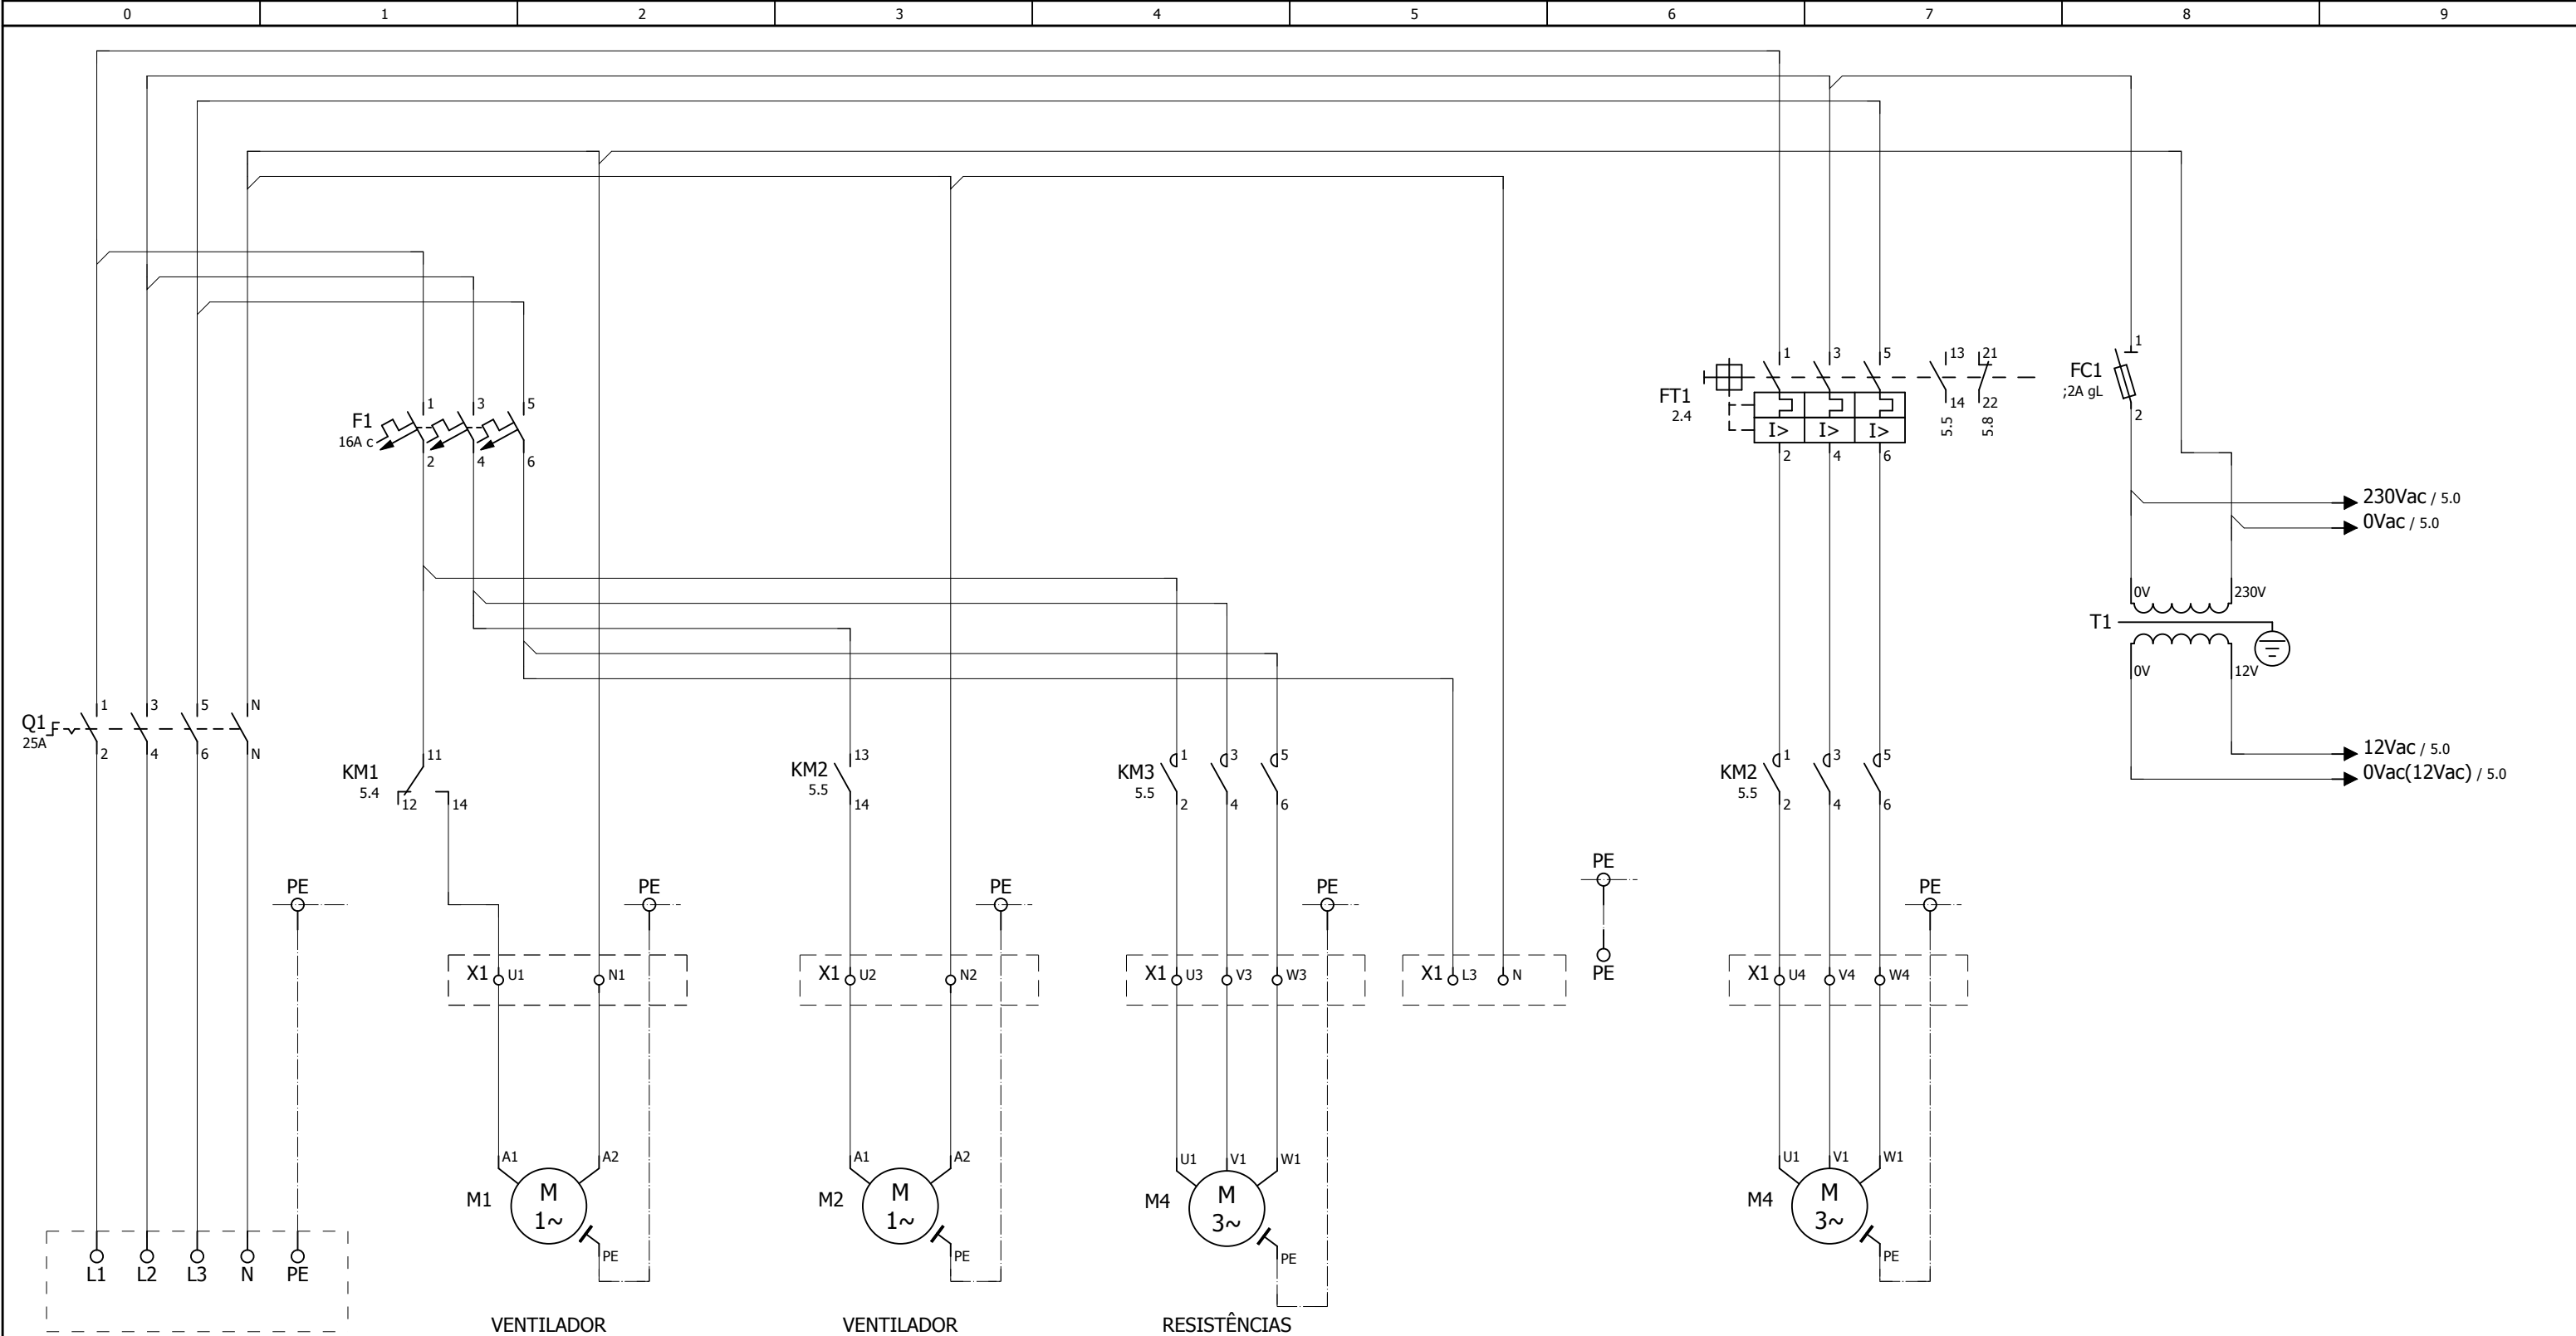

ENTRADA
3x400V+N+T
50Hz

VENTILADOR
DO
EVAPORADOR

VENTILADOR
DO
CONDENSADOR

RESISTÊNCIAS
DO
EVAPORADOR

SAIDA
DIRECTA

COMPRESSOR

Tabela 2 (Protecção Compressor):

Modelo:	Regulação:	Referência:
MCT050075	2,5-4A	1SAM250000RR1008
MCT100150	4-6,3A	1SAM250000R1009
MCT200250	6-10A	1SAM250000R1010

Data / Date	22/12/2020
Proj. / Proj.	
Verificado / Checked	
Modificação / Modify	
Data / Date	
Nome / Name	

NEW MCT 050-75 / 100-150 / 200-250

Potência	=
	+
Esquema / Draw:	Página / Page:
40_17-1	4 / 9