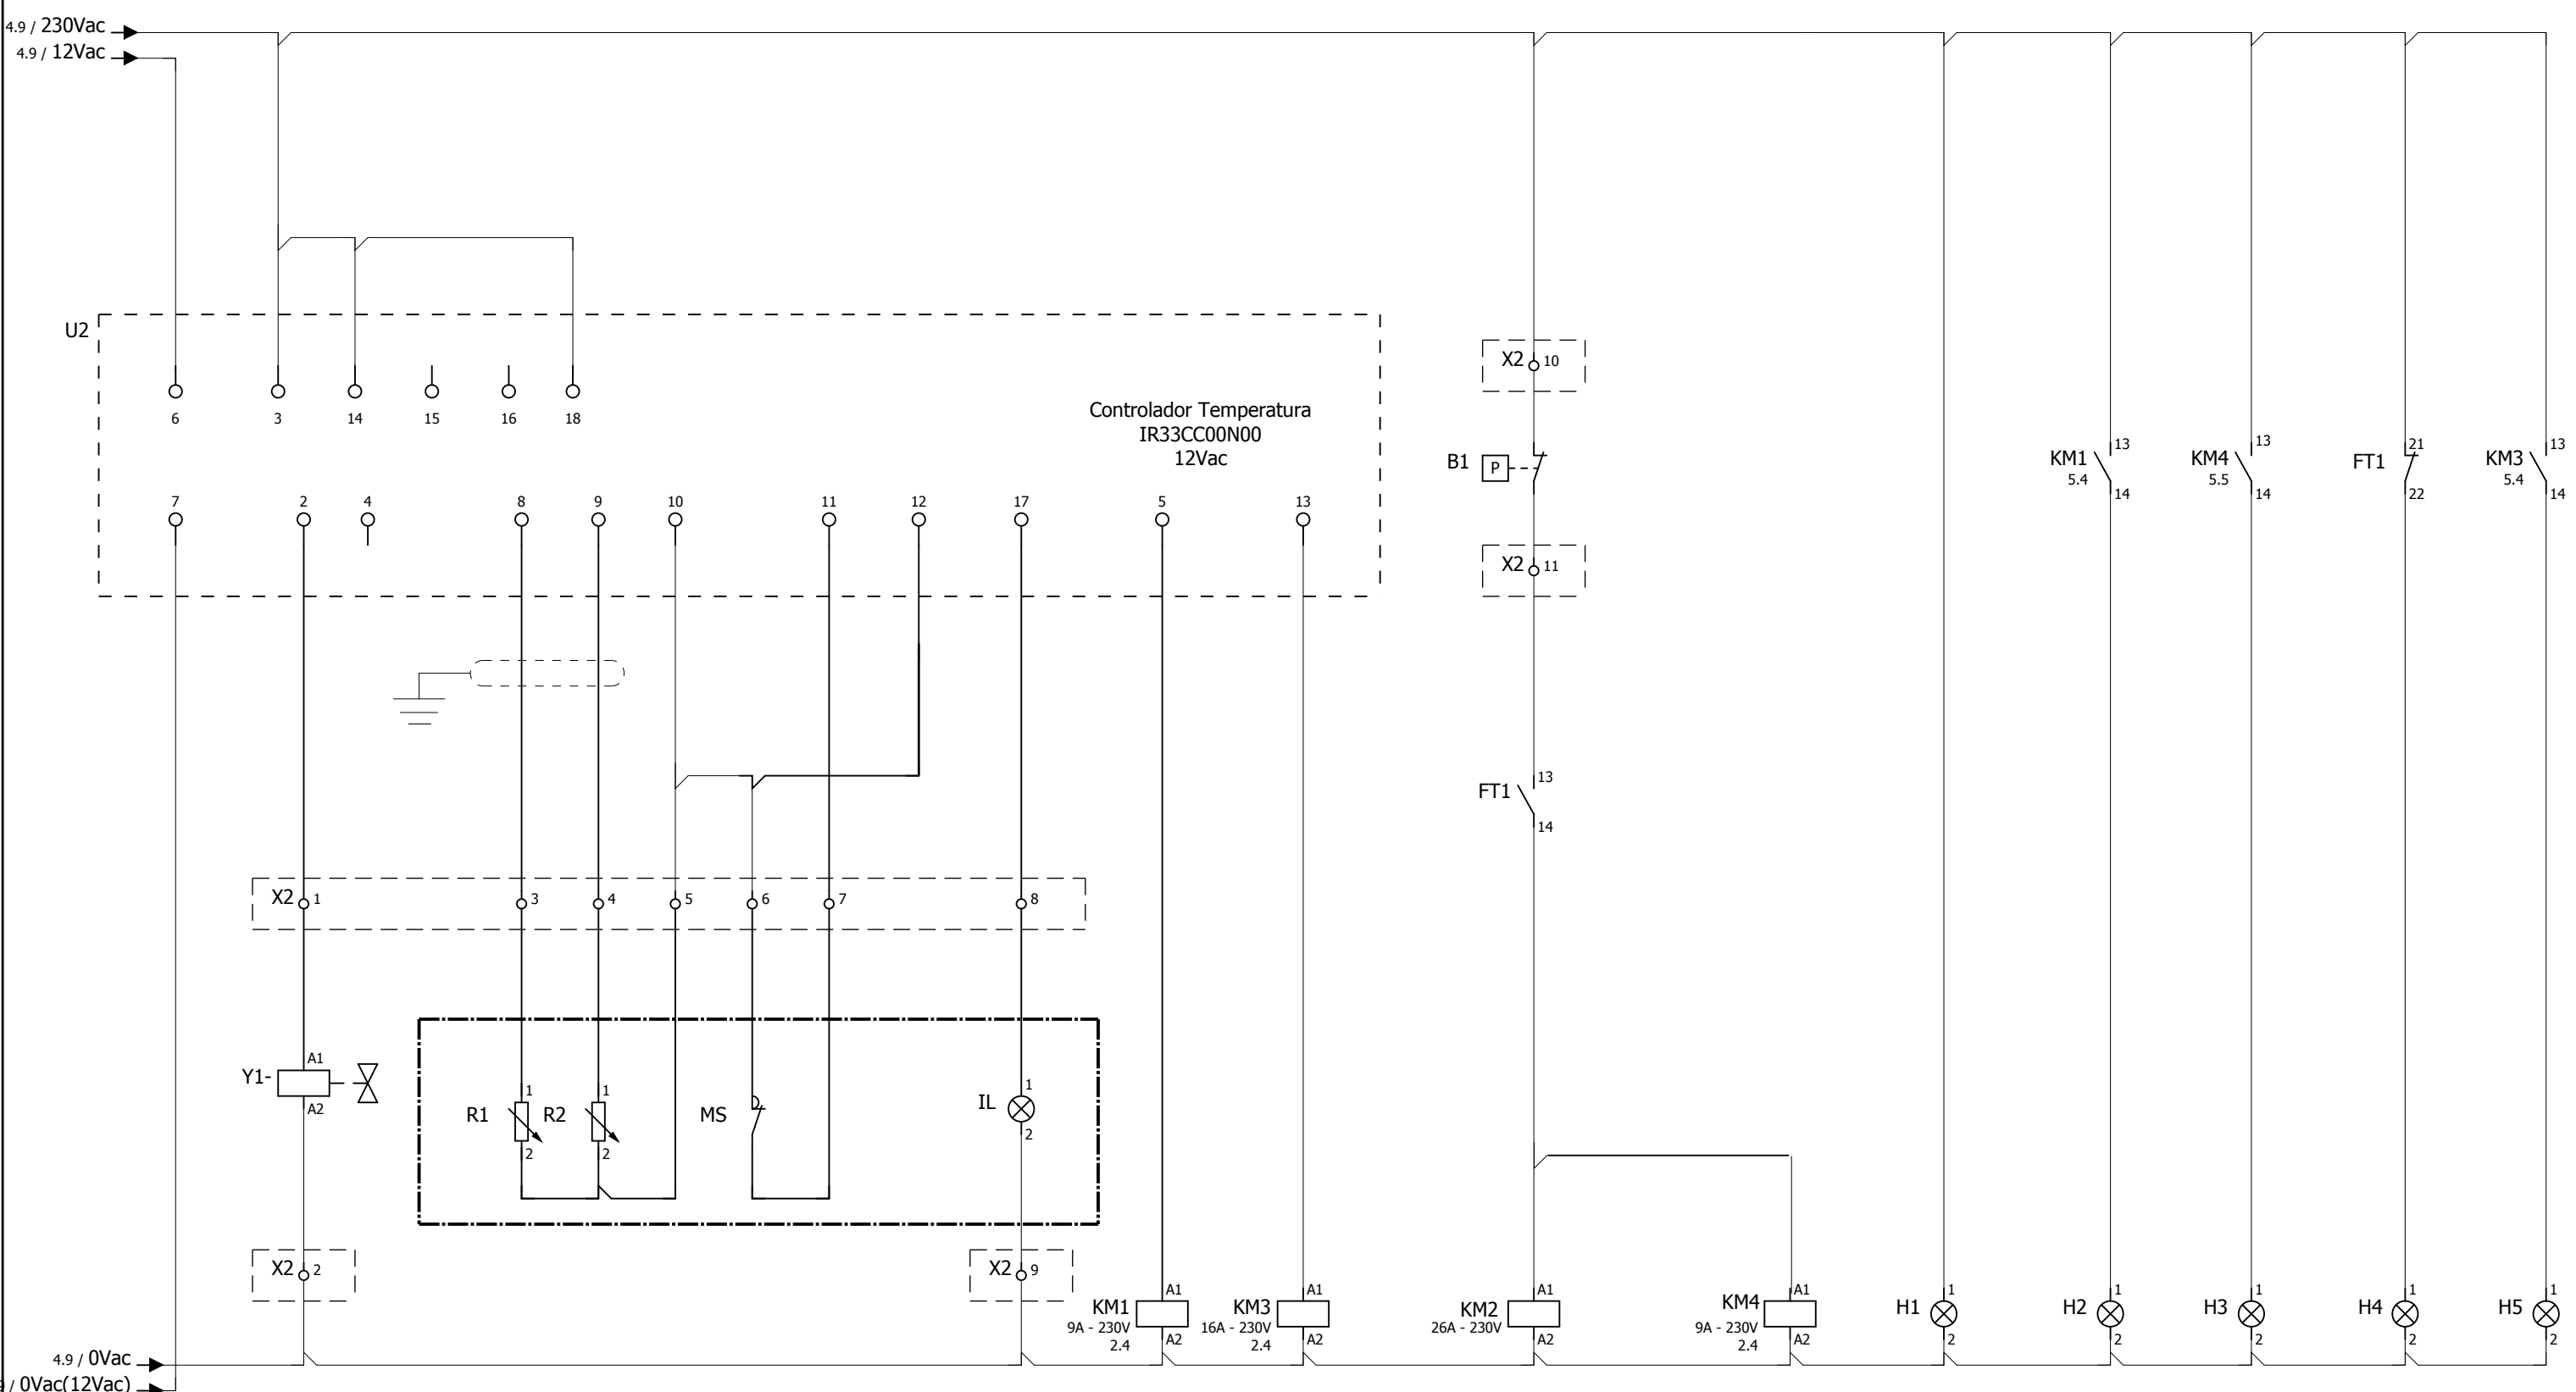

Tabela 1 (Código de cores):
Table 1 (Color Code):

Cor / Color	Abreviatura / Abbreviation
Vermelho / Red	RD
Laranja \ Orange	OG
Amarelo \ Yellow	YE
Verde \ Green	GN
Azul \ Blue	BU
Branco \ White	WH
Cinzeno \ Gray	GR
Preto \ Black	BK
Castanho \ Brown	BN
Verde - Amarelo / Green - Yellow	YEGR

Tabela 2 (Protecção Motores <= 4KW):
Table 2 (Motor Protection <= 4KW):

Referência \ Reference	Regulação \ Adjust
MS116-1	0,63-1A
MS116-1,6	1-1,6A
MS116-2,5	1,6-2,5A
MS116-4	2,5-4A
MS116-6,3	4-6,3A
MS116-10	6-10A

Tabela 3 (Código de cores para fios):
Table 3 (Wire Color Code):

Tensão \ Voltage	Designação \ Description	Potencial \ Potential	Cor do Condutor \ Wire Color
400 / 230 VAC	Potência \ Power	FASE L1 \ PHASE L1 FASE L2 \ PHASE L2 FASE L3 \ PHASE L3 NEUTRO \ NEUTRAL	CASTANHO \ BROWN PRETO \ BLACK CINZENTO \ GRAY AZUL \ BLUE
24 VAC	Comandos \ Controls	FASE \ PHASE NEUTRO \ NEUTRAL	CASTANHO \ BROWN AZUL \ BLUE
24 VDC	Comandos \ Controls	POSITIVO \ POSITIVE NEGATIVO \ NEGATIVE	VERMELHO \ RED PRETO \ BLACK
TERRA	-	-	VERDE - AMARELO / GREEN - YELLOW
DESCONHECIDO	Tensões Internas de Equipamentos / Equipment internal voltages	-	CINZENTO \ GRAY
DESCONHECIDO	Contactos Livres de Potencial / Free Potential Contacts	-	BRANCO \ WHITE

			Data / Date	10/02/2021
			Proj. / Proj.	
			Verificado / Checked	
Modificação / Modify	Data / Date	Nome / Name		

4.9 / 0Vac / 0Vac(12Vac)	Valvula Eléctrica	S1 Sonda Ambiente T°C	S2 Sonda Descog. T°C	MS Micro-Switch Porta	Iluminação Câmara	Ventilador Evaporador	Resistências Evaporador	Compressor	Ventilador Condensador	TENSÃO	VENTILADOR	COMPRESSOR	ALARME	DESCONGELAÇÃO
						ABBAS093010230V 1 2 4.1 3 4 4.2 5 6 4.2 13 14 5.8	ABBAS163010230V 1 2 4.4 3 4 4.4 5 6 4.4 13 14 5.9	ABBAF263000230V A1 A2 1 2 4.6 3 4 4.7 5 6 4.7 53 54 5.8 53 54	ABBAS093010230V 1 2 4.3 3 4 4.3 5 6 4.3 13 14 5.6					